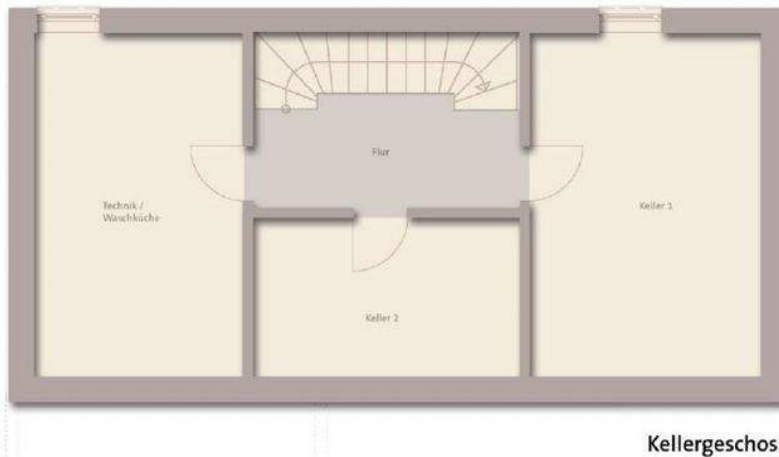

WALDHÖFE: exklusive Häuser im Bungalow-Stil in Nürnberg-Langwasser im SchönLebenPark

Erdgeschoss Variante 1
Grundausrüstung
Offenes Wohnen

Obergeschoss

Kellergeschoss